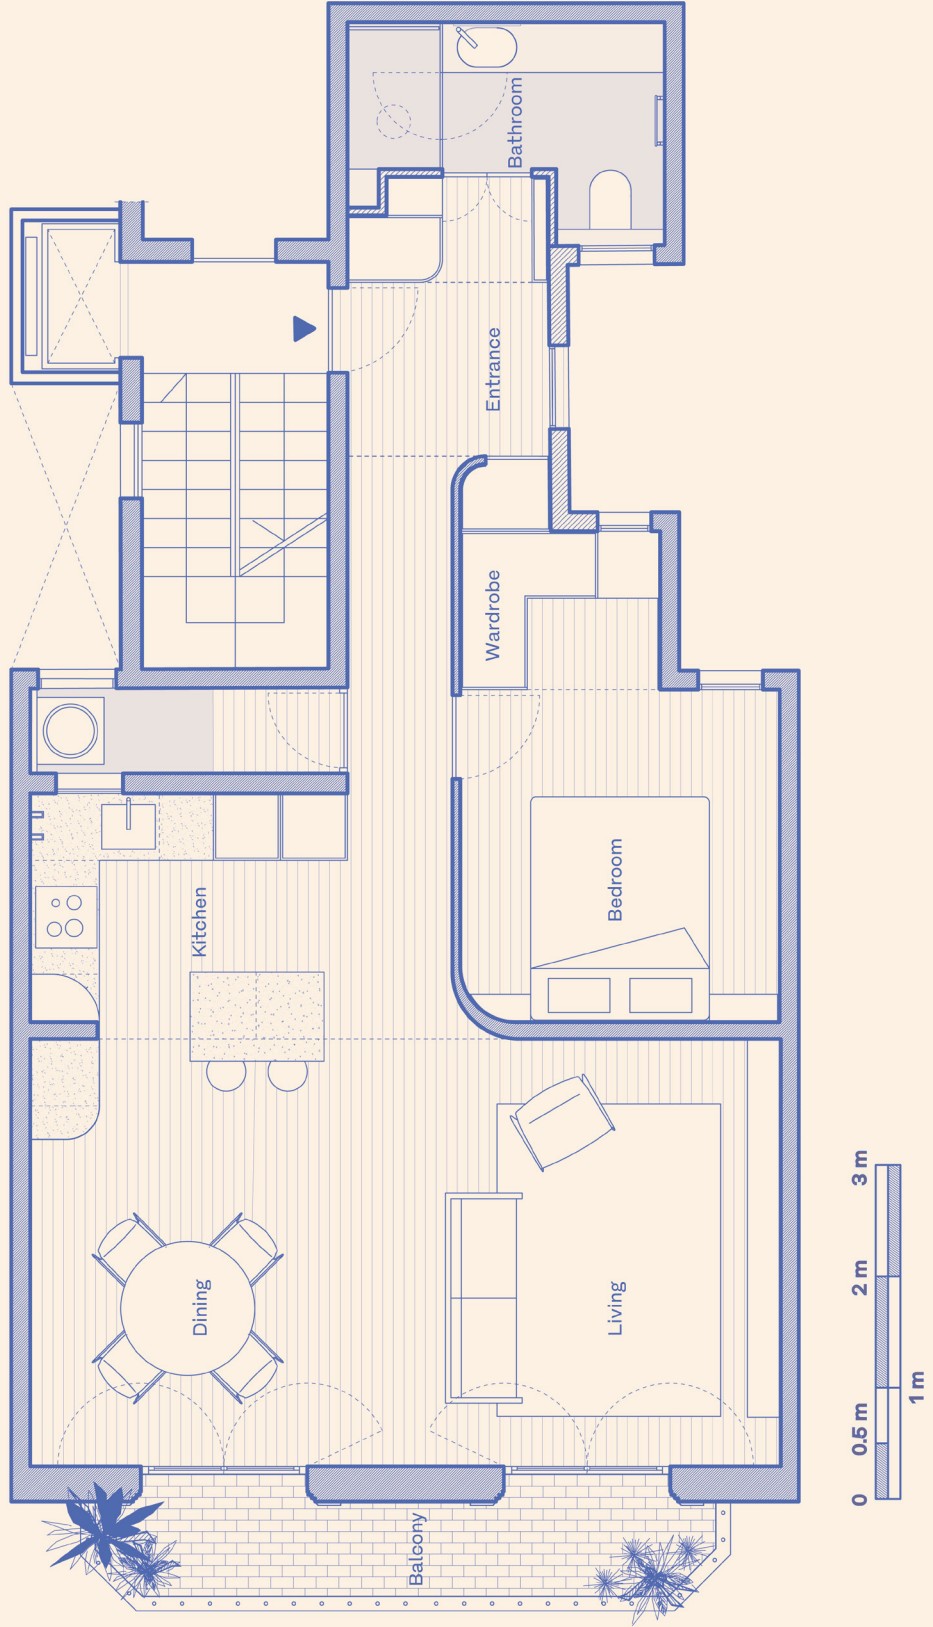

The design is characterized by two distinct volumes:

The first, larger volume features a lower ceiling and rough-textured paint, creating an open-plan space that connects the kitchen with the living area while discreetly concealing the bedroom.

Estilísticamente, el espacio se compone de dos volúmenes distintos:

El primer volumen, más grande, cuenta con un techo más bajo y un acabado en pintura rugosa. Este volumen abre la cocina al salón y engloba el dormitorio.

La disposizione originaria delle quattro stanze è stata completamente ripensata, con l'intento di ampliare gli spazi e portare più luce all'interno della casa, che in precedenza appariva molto buia.

Dal punto di vista stilistico, lo spazio si articola in due volumi distinti:

Artworks

- Painting "Percorso apotropaico" (80x80) by Piero Serboli
- Painting "Sentir y sentarse" (80x60) by Rafa García López
- Painting "Mundo" (100x70) by Rocío Ma-cías

Casanova, Apt.

Project: Casanova, Apt.
Main Floor